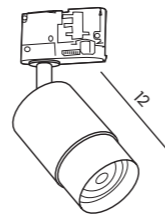

ALIA BASE TRACK 3LINE

Voltage - 230V	Light source 1 x GU10 only LED	Protection level IP20

Material Aluminum	Finish Matt

- black ..... AZ 6 216
- white ..... AZ 6 217

We recommend: EXCLUSIVE BULBS SERIES

3000K	AZ 6 054	3000K	AZ 6 386	3000K	AZ 6 052
4000K	AZ 6 055	4000K	AZ 6 387	4000K	AZ 6 053

ALIA EXAMPLE SETS

ALIA
base track 3Line

ALIA
tubes

ALIA
base + tube

ALIA
base track 3Line

- black ..... AZ 6 216
- white ..... AZ 6 217

ALIA
tubes

- black ..... AZ 6 224
- white ..... AZ 6 225
- chrome ..... AZ 6 226
- black / chrome ..... AZ 6 227
- brushed / gold ..... AZ 6 228
- gold ..... AZ 6 229