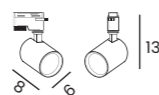

- black AZ4660
- white AZ4661