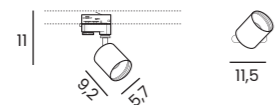

- black ..... AZ 6 216
- white ..... AZ 6 217