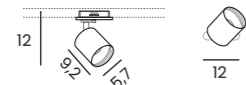

- black ..... AZ 6222
- white ..... AZ 6223