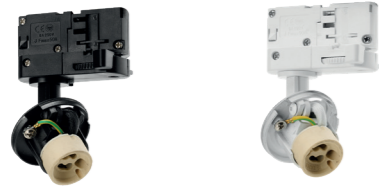

LUCAS BASE TRACK 3LINE