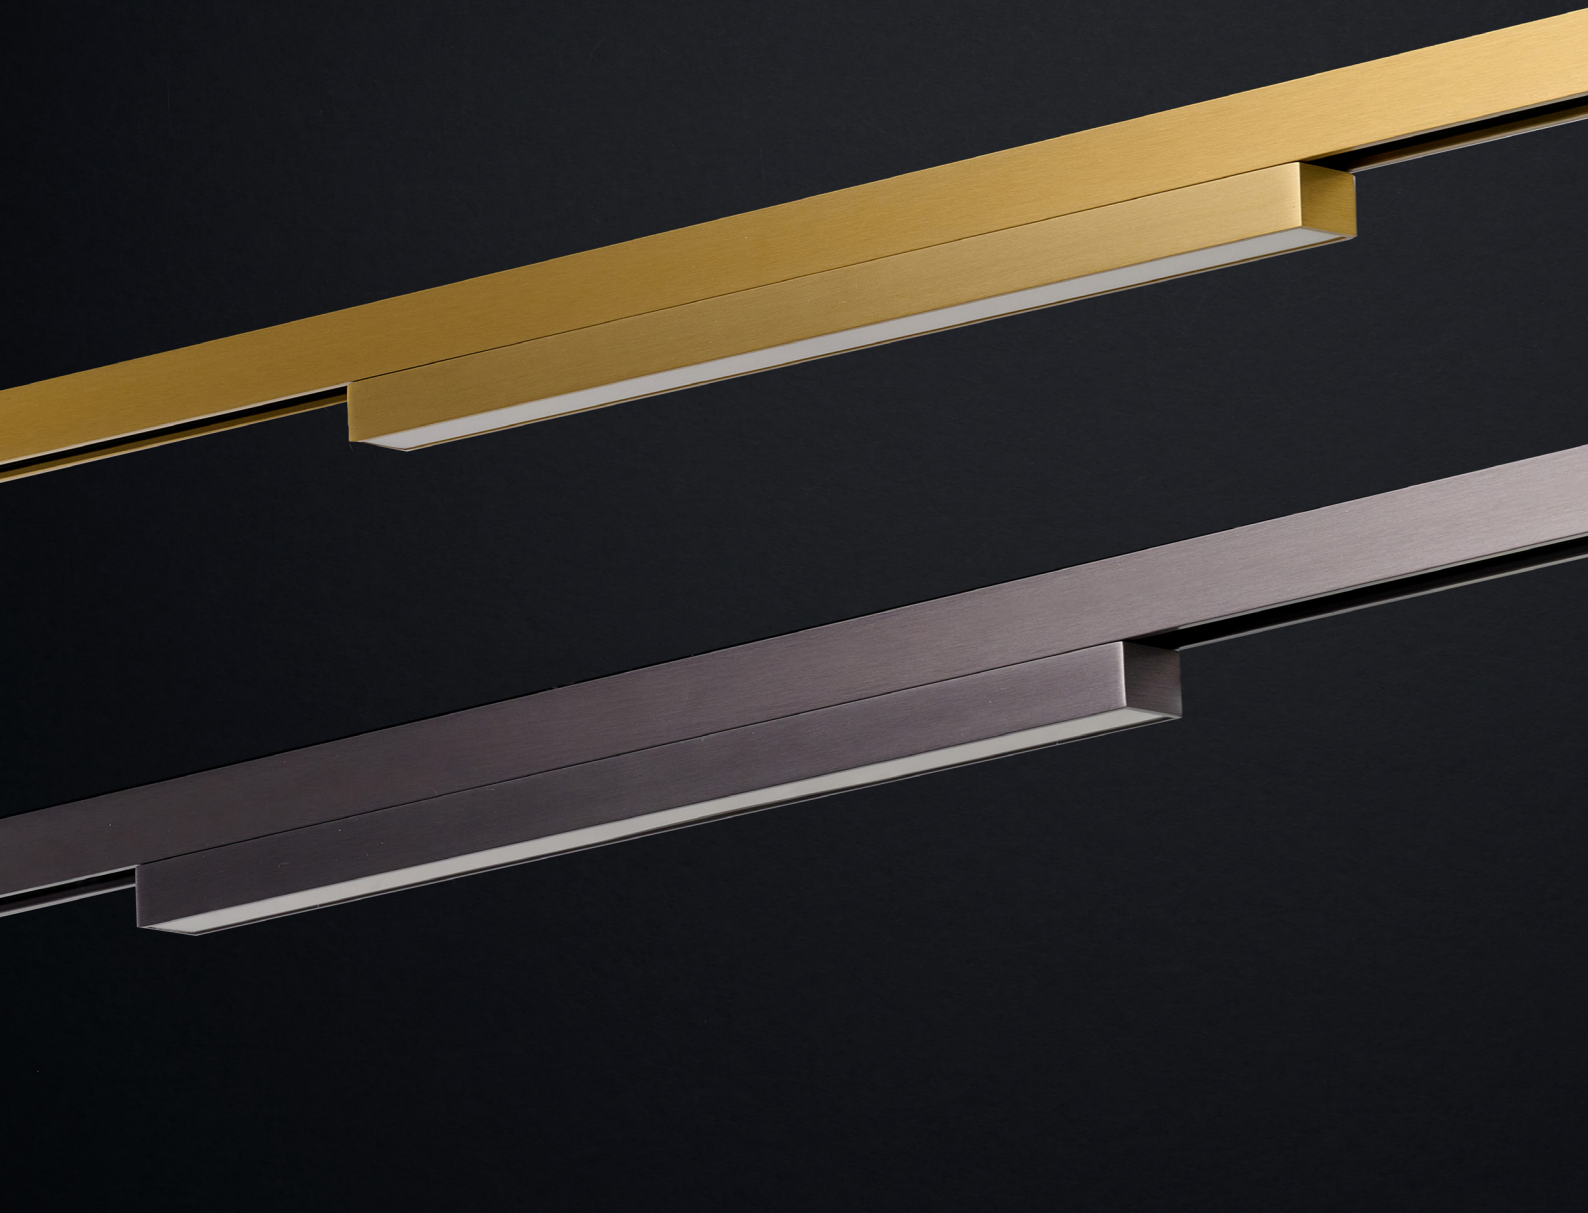

Sigma Track Magnetic Straight Mechanical Connector

- Code
- ... AZ7069

Remote Control Bluetooth

Platinum collection
SAGA TRACK MAGNETIC

ŚWIATŁO W JEDNOLITEJ LINII

PL Sigma Saga (10W, 20W) to aluminiowe oprawy liniowe, w których mleczny dyfuzor tworzy elegancką, równomierną linię światła. Anodowane wykończenia w kolorze złotym i tytanowym nadają im luksusowego charakteru, a możliwość pracy w systemie Bluetooth lub DALI sprawia, że doskonale odnajdują się w nowoczesnych aranżacjach.

LIGHT IN A CONTINUOUS LINE

EN Sigma Saga (10W, 20W) are aluminium linear fixtures where a milky diffuser creates an elegant, uniform line of light. Available in anodized gold and titan finishes, they bring a sense of luxury, while Bluetooth and DALI compatibility make them perfect for contemporary interiors.