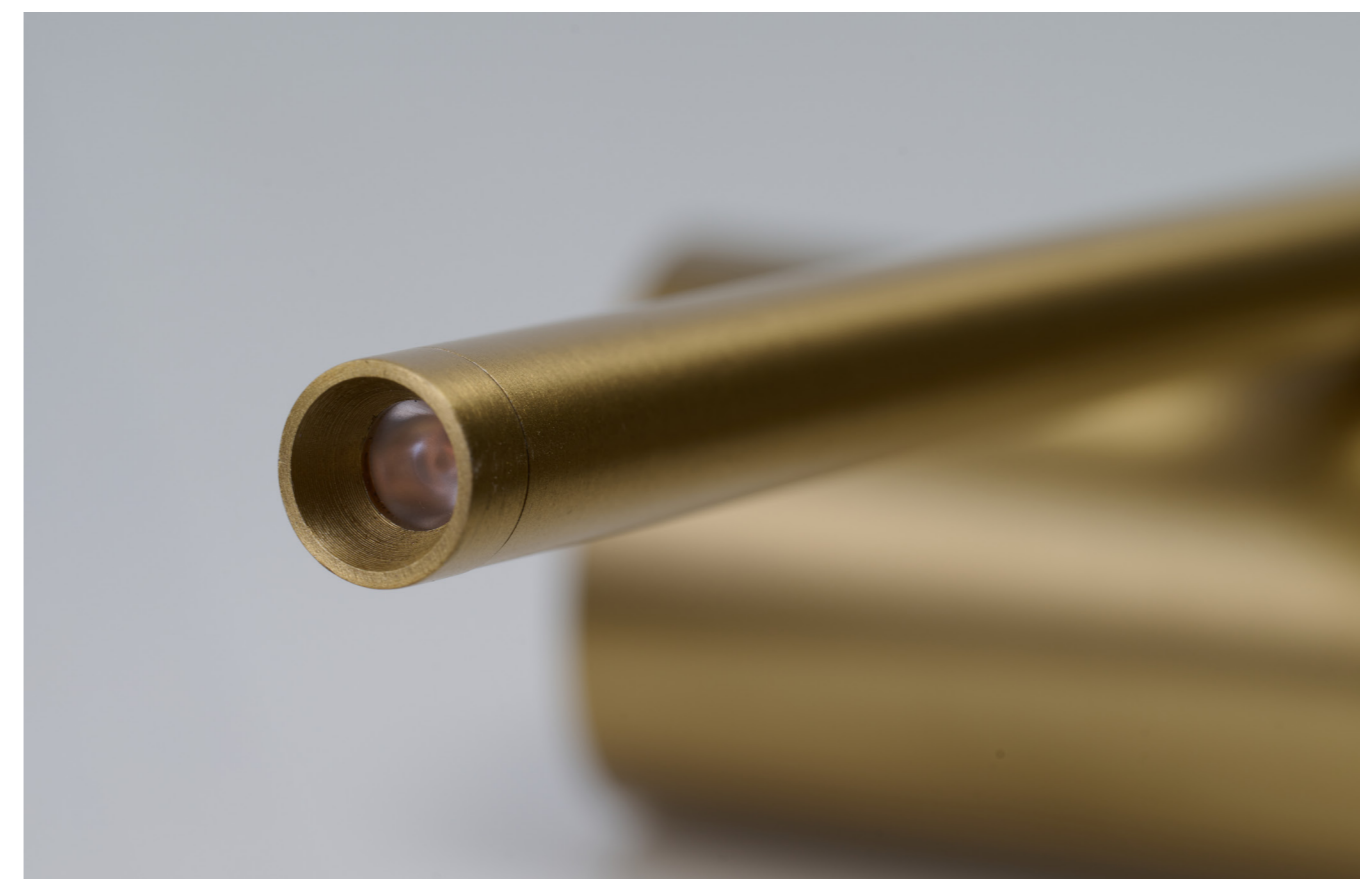

MINIMALISM IN A UNIQUE FORM

EN Birma Pendant (2W) is a slim anodized tube with a diameter of only 1.2 cm and a height of 60 cm. Available in gold and titan finishes, it serves as an elegant and subtle lighting accent. Its minimalist shape and original character make it a perfect fit for modern, luxurious interiors.