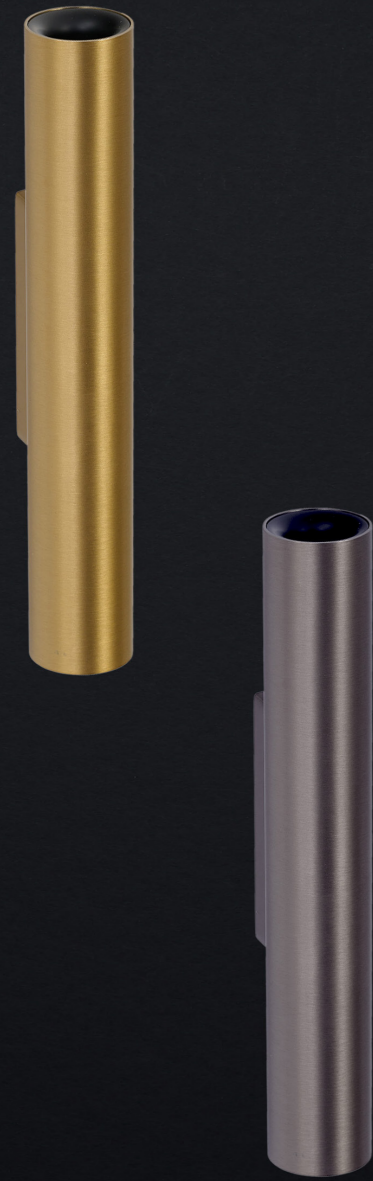

Altun Wall

- Color/Code ● AZ6561 bronze
- AZ6560 gold
- AZ7107 titan
- Finish satin
- Material aluminium
- Voltage 230V
- Light source 1 x LED integrated, 3W
- Kelvins 3033K
- Lumens 206lm
- CRI [Ra] ≥ 90
- Beam angle 36°

Texture & Materials

bronze gold titan

Platinum collection
MORONI WALL

ELEGANCKI MINIMALIZM

PL Moroni Wall (6W) to aluminiowa oprawa ścienna o prostej, szlachetnej formie. Dostępna w anodowanych wykończeniach złotym i tytanowym, wyposażona w zintegrowany moduł LED. Minimalistyczny design sprawia, że Moroni Wall jest subtelną i wyrafinowaną propozycją do nowoczesnych wnętrz.