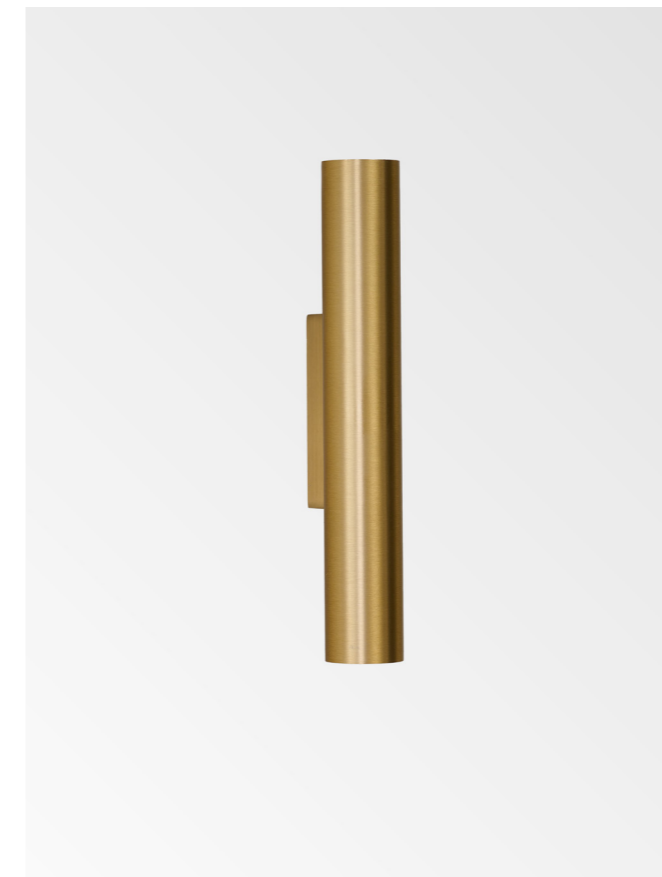

Texture & Materials

bronze gold titan

Platinum collection
MORONI WALL

ELEGANCKI MINIMALIZM

PL Moroni Wall (6W) to aluminiowa oprawa ścienna o prostej, szlachetnej formie. Dostępna w anodowanych wykończeniach złotym i tytanowym, wyposażona w zintegrowany moduł LED. Minimalistyczny design sprawia, że Moroni Wall jest subtelną i wyrafinowaną propozycją do nowoczesnych wnętrz.

MINIMALISM OF ELEGANCE

EN Moroni Wall (6W) is an aluminium wall fixture with a refined, simple design. Available in anodized gold and titan finishes, it comes with an integrated LED module. Its minimalist character makes Moroni Wall a subtle and sophisticated choice for contemporary interiors.