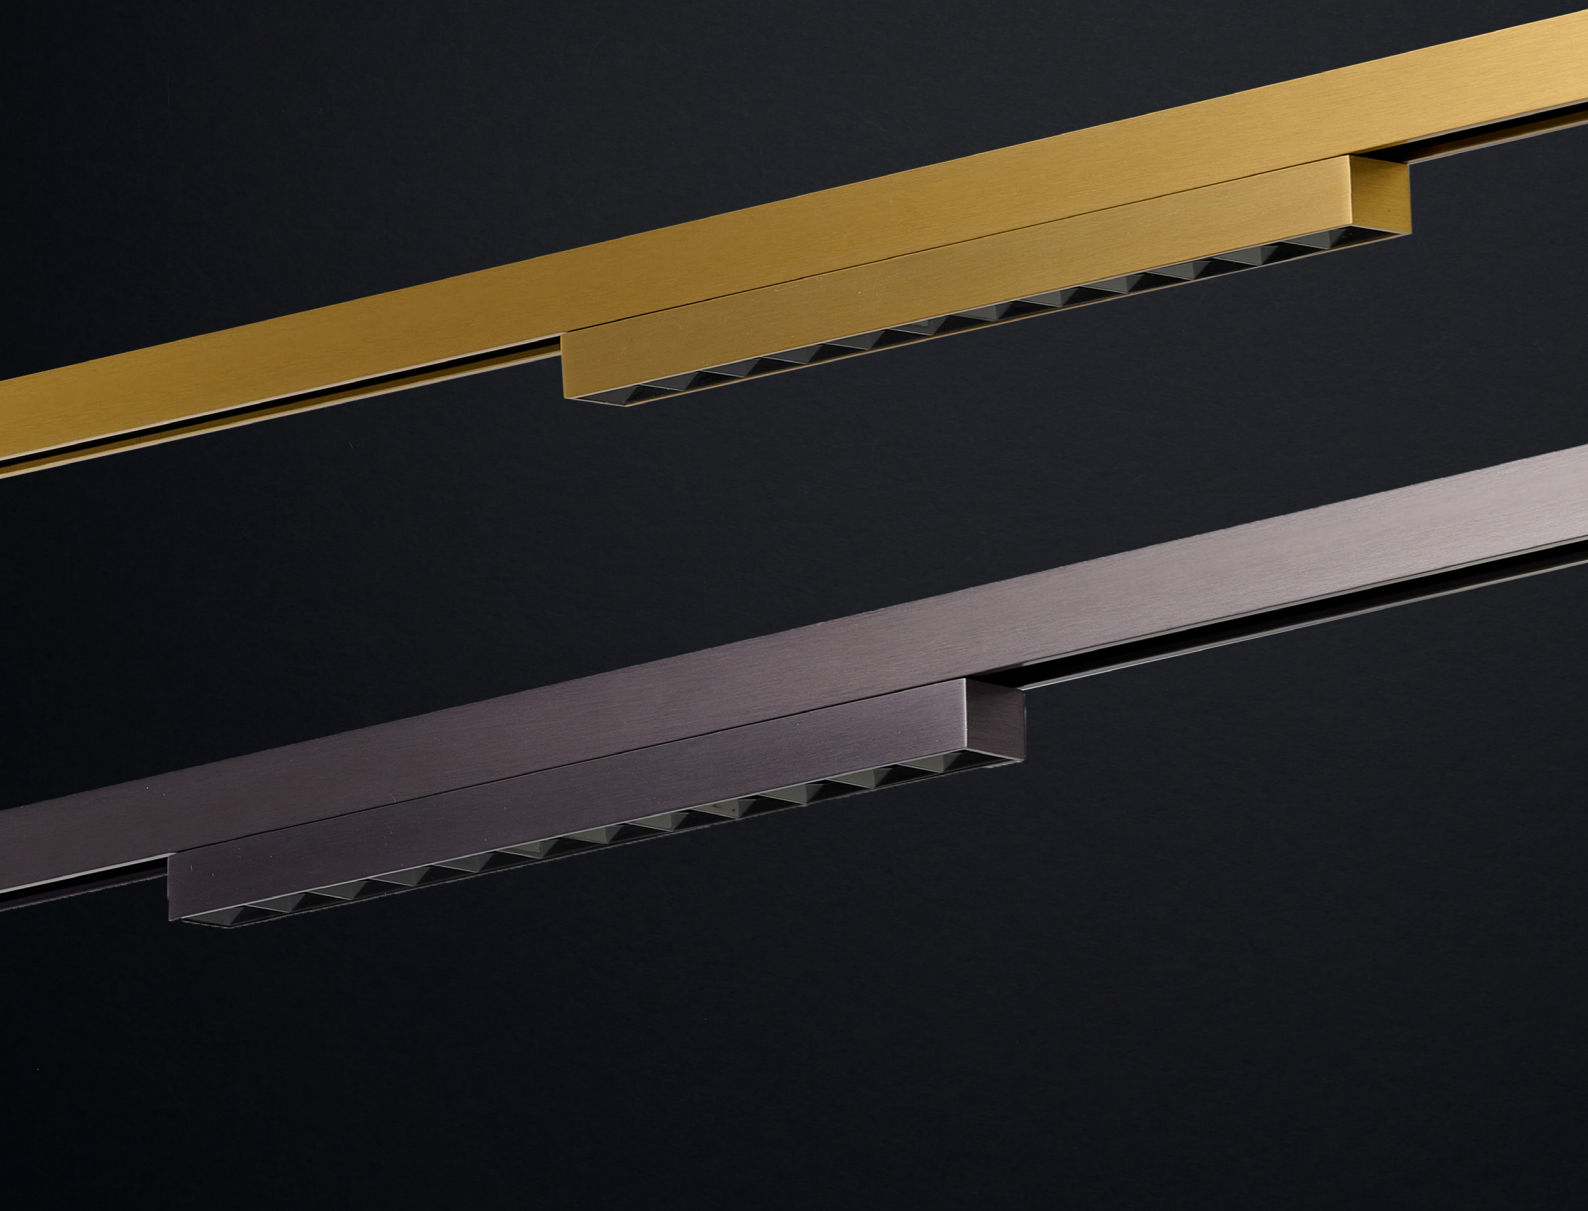

Texture & Materials

gold titan

DALI

Sigma Saga Track Magnetic 10W CCT Dali

- Color/Code ● AZ7177 gold
● AZ7179 titan
- Finish satin
- Material aluminium / PVC
- Voltage 48V
- Light source 1 x LED integrated, 10W
- Kelvins 3000 - 6000K
- Lumens 730lm
- CRI [Ra] ≥ 90
- Beam angle 120°
- Dimmable YES
- CCT YES
- Type of control DALI

Texture & Materials

gold titan

Platinum collection
KIRA TRACK MAGNETIC

ŚWIATŁO W RYTMIE PUNKTÓW

PL Sigma Kira (10W, 20W) to liniowe oprawy, w których światło rozłożone jest w formie punktów, niczym świetlne akcenty zdobiące przestrzeń. Aluminiowa konstrukcja w kolorze złotym lub tytanowym łączy minimalistyczną estetykę z funkcjonalnością systemów Bluetooth i DALI, tworząc oświetlenie o unikalnym charakterze.