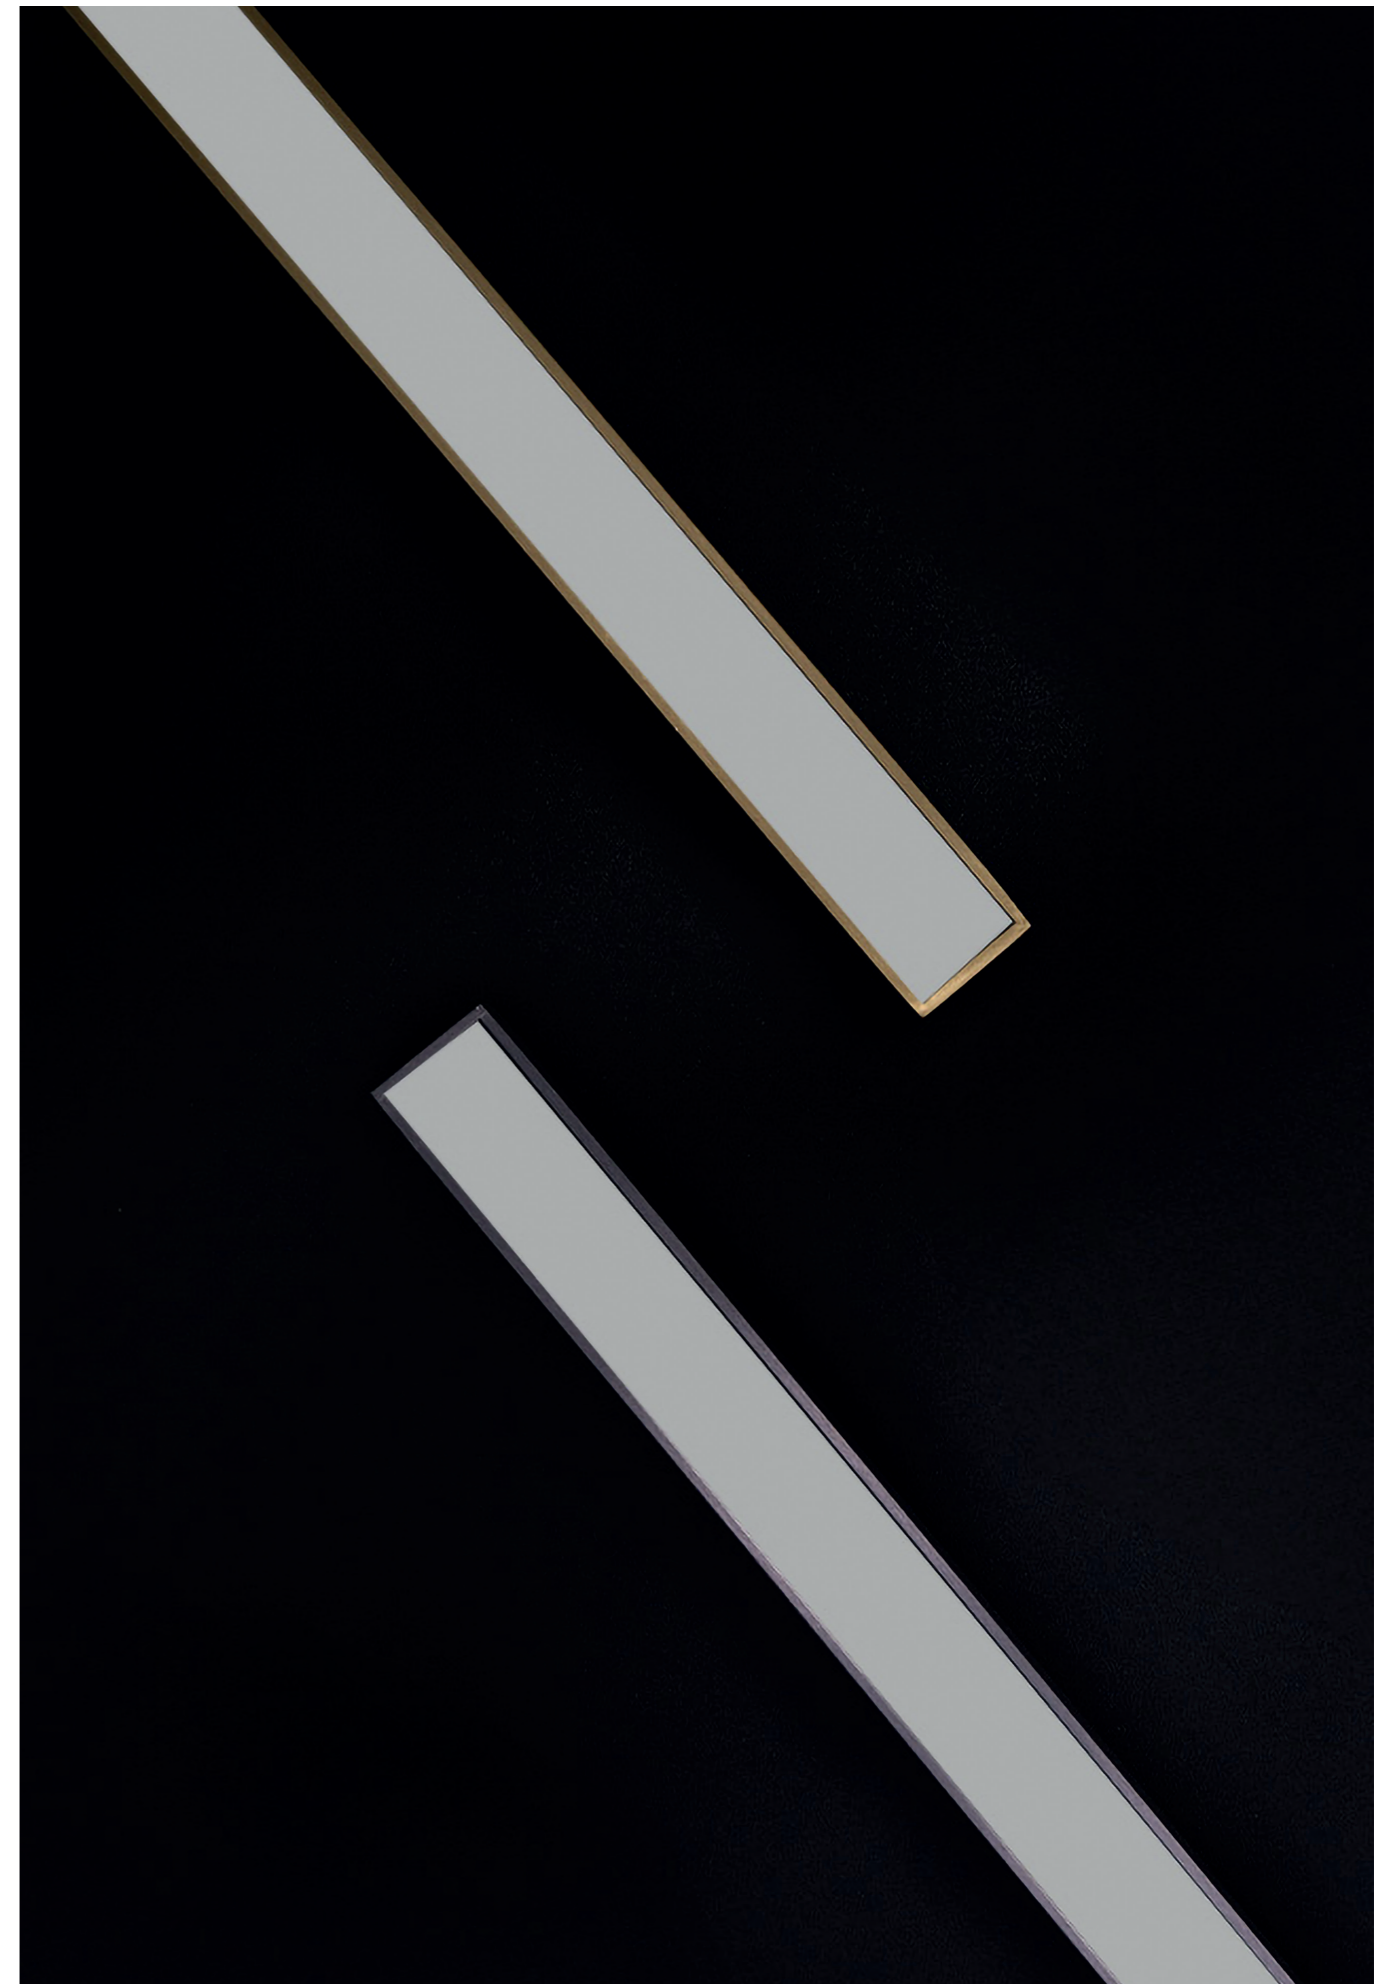

Texture & Materials

gold titan

Platinum collection
KIRA TRACK MAGNETIC

ŚWIATŁO W RYTMIE PUNKTÓW

PL Sigma Kira (10W, 20W) to liniowe oprawy, w których światło rozłożone jest w formie punktów, niczym świetlne akcenty zdobiące przestrzeń. Aluminiowa konstrukcja w kolorze złotym lub tytanowym łączy minimalistyczną estetykę z funkcjonalnością systemów Bluetooth i DALI, tworząc oświetlenie o unikalnym charakterze.