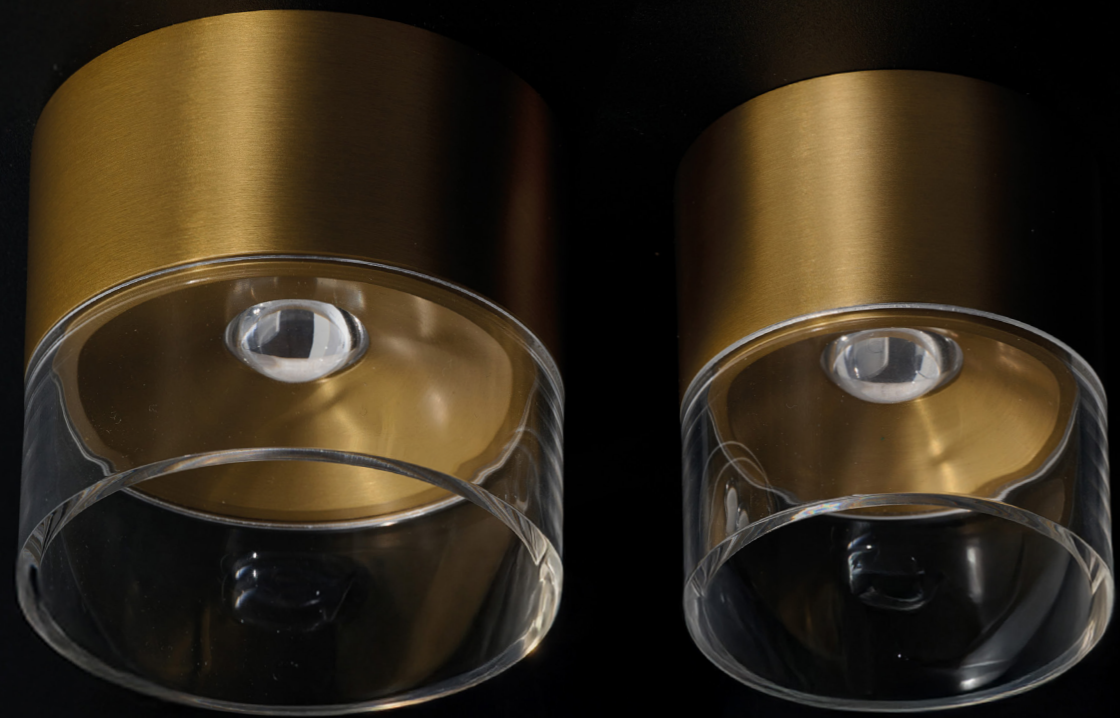

LIMAN CCT SWITCH